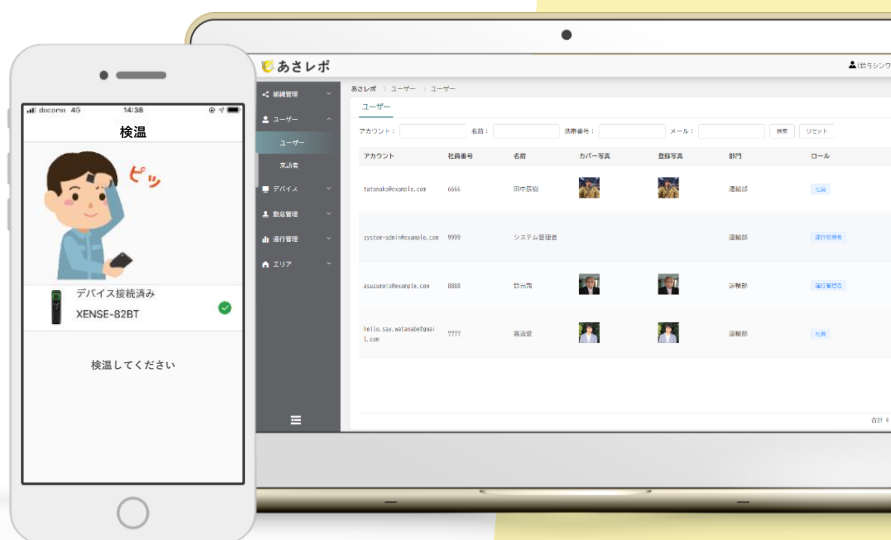

あさレポ

Alcohol & Thermometer Report

安全運転支援クラウドサービス

白ナンバー事業者もアルコールチェック義務化へ

操作説明動画

<https://suzu1.shinwart.com/asarepo/>

携帯デバイスで
いつでもどこでも
飲酒&検温チェック!

飲酒運転や発熱時
通勤も予防します

AI顔認証

(なりすまし防止)

専用スマートフォンアプリのログインには**AI顔認証**を採用! アルコールチェック時にも顔写真を撮影し本人確認することで「なりすまし」を予防します
また、GPSで計測時の位置情報も取得します

飲酒測定&検温

(デバイス連携)

本サービス対応デバイスは呼気中アルコール濃度測定と検温を一台で!
一台二役ながら、**業界最安値**クラスの価格で提供Bluetooth対応で接続ケーブルも不要!
操作は全て専用アプリで行うことができます

いつでもどこでも
 アルコールチェック

同時に検温
 (発熱時運転・新型コロナ感染対策)

飲酒運転ゼロの
 社会を目指して

迅速に交代運転者の
 手配ができます

チェックの結果、
 飲酒・発熱疑いを検知し
 たら管理者にメール通知

測定履歴はクラウドサーバで
 一括管理

管理者

利用料金