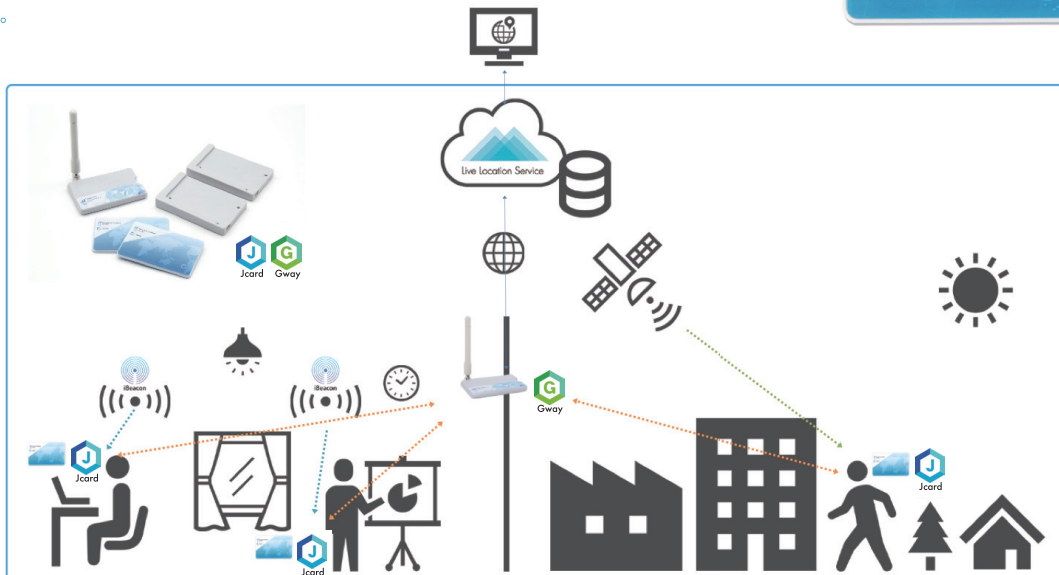

人 (IoH) と物 (IoT) のカード型位置測位システム ～屋内・屋外対応～

IoT Card Type
Location Tracking Device
Under Private LoRa (LPWA)
Live Location Service

※LPWA : Low Power Wide Area

Social Area Networksの提供する薄型多機能カード位置測位システム

Live Location Serviceは通信事業者に依存しない次世代IoT無線通信技術 (Private LoRa) を採用した位置測位システムにより、ユーザー企業様の様々なシーンでのソリューションをご提供いたします。

Jcard (ユーザー端末) は、わずか3.3mmの厚さの位置測位カードですが、GPS、iBeacon Scan (BLE)、RFID、加速度センサーを搭載し、屋内ではiBeaconで、屋外ではGPSにより正確な位置情報を迅速に把握することができます。

また、二次バッテリーを搭載しており、無充電で約1ヶ月 (※屋内iBeacon使用時、3分に一回通信) の位置測位が可能です。充電器はワイヤレス充電タイプを採用しており、複数枚同時充電のできる、10枚 (連結すると50枚まで) タイプの充電器も用意しております。

Jcard System (特許:6465530号)

- ・屋内・屋外位置測位可能 (屋内はiBeacon / 屋外はGPS)
- ・GPS、iBeacon Scan (Bluetooth)、RFID、加速度センサー搭載により様々なシーンに活用可能な薄型ハイエンドモデル・カード

製品仕様

Live Location Service

Jcard	Feature	Description	Specification
	Private Network ユーザデバイス	LoRa	1channel
	位置情報提供デバイス・センサー	RFID (NFC) GPS iBeacon Scan (BLE) 加速度センサー 二次バッテリー(230mmA) ワイヤレス充電	<ul style="list-style-type: none"> ・屋内 ・屋外位置測定可能 ・バッテリー：リチウムイオン ※ 3分周期位置測定の場合、iBeacon 動作で約 2.5日、GPS 動作で約 3日
	機器設定	可能 (BLE)	Google Chrome WEB Bluetooth API に対応
	動作温度	-15℃～65℃	-
	外形寸法・重量	53mm x 85mm x 3.3mm 20g	-

Gway1	Feature	Description	Specification
	IP Network	Ethernet	PoE (Power over Ethernet) Wi-Fi IEEE 802b/g/n
	Private Network 基地局	LoRa	1channel
	機器設定	可能 (BLE)	Google Chrome WEB Bluetooth API に対応
	動作温度	-15℃～65℃	-
	外形寸法・重量	100mm x 90mm x 25mm 90g	突起物は寸法に含めず
	電源	PoE 給電、Micro USB (+5V)給電	-