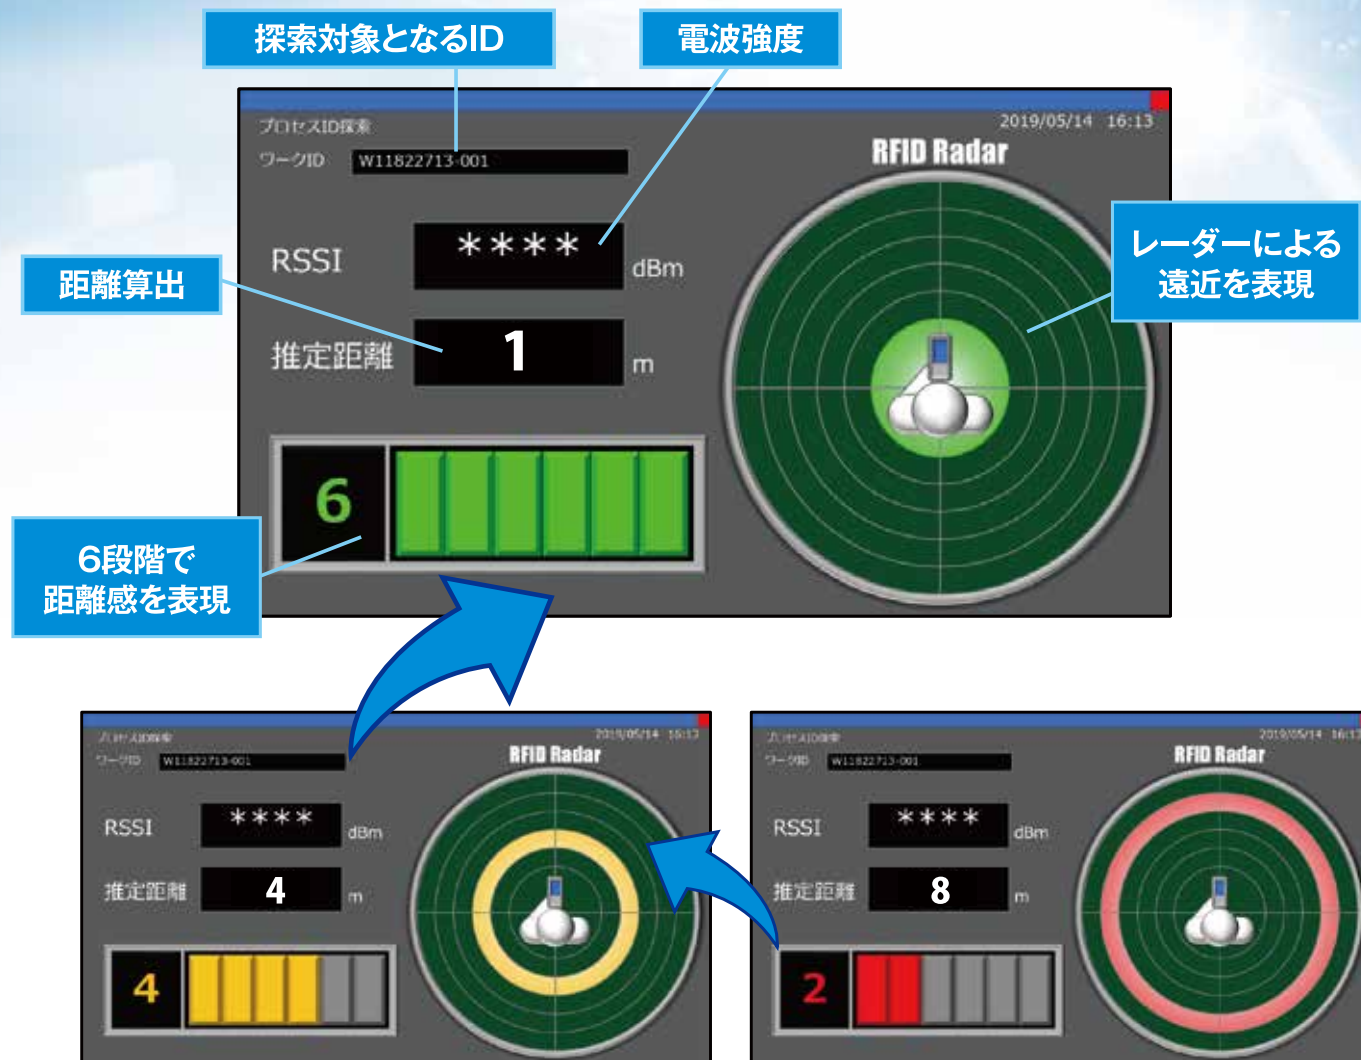

課題具体例①

◆あるべき場所にモノがない!

Before

課題

- ◆手がかりがない
- ◆モノの探索に時間がかかる
- ◆製造工程に遅れが生じる

After

Point

探索画面を用いて対象物を発見!
レーダーや推定距離の表示で
視覚的判断が可能!!

◆画面イメージ

課題具体例②

◆棚卸しに工数がかかってしまう

Before

課題

- ◆目視による見落としが多い
- ◆伝票の処理漏れがある
- ◆PC入力時の転記ミスがある

After

Point

一括読取りにより棚卸しにかかる
工数を大幅削減!
データ出力をして上位システムと
連携が可能!!

◆画面イメージ

ストア品目確認 2019/07/02 14:32

ストア SF3636036036 かねだストア 確認開始

ワークID数: 0 作業者名: かねだ 確認済ワークID数: 2

選択	ワークID	品番/品名	ストアコード/名称	数量	1ヶ-数	確認数
■	M11826777-001	SA0145-0301-35-02 テスト品名2	SF3636036036 かねだストア	5	1	5
■	W12344512-345	SA0145-0301-35-03 テスト品名1 1	SF3636036036 かねだストア	1	1	0
■	W98765432-100	SA0145-0301-35-04 テスト品名1 2	SF3636036036 かねだストア	1	1	1
■	W11828486-005		123	0	0	0

前画面に戻る CSV出力 クリア 所在情報更新

- : オーダー情報(データ)はあるがモノ(現物)がない
- : 消し込み完了 → 棚卸し完了
- : 本来、その場に無いはずのモノを検出

※画面はイメージです
※仕様は予告なく変更する可能性があります