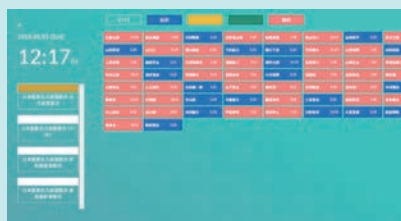

HTS-HEL展示ブース・レイアウト

- IDを指定してその人がどのゾーンにいるかリアルタイムに表示します
- 各ゾーンでの滞在時間をカウントします
- 顔検知情報・滞在ログはブラウザで確認できます

応用ソリューション

- 顔認証による出退勤管理
- 現場でのロケーション探索や指示
- 外部業者の入退出、徘徊監視、ホットスポット分析など

顔認証による出退勤管理 Taskal Time-Card 『タスカル』で検索

出退勤状況を顔認証により自動的に取得し管理できます
 掲示板のようにリアルタイムで出退勤状態を表示できます(出勤中、退勤、外出)

リアルタイムモニタ画面

薄暗い場所でも利用可能
 外でも認証できます

開発販売元
 アイシーソフト(株)

表記の仕様・内容は予告なく変更することがあります。HAGIWARAロゴは当社の登録商標です。
 その他リーフレットに記載の製品名等は各社の商標または、登録商標です。