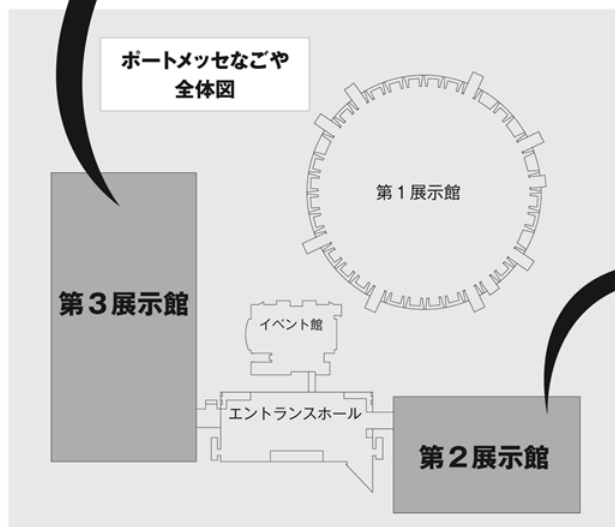

第2回 名古屋 ネブコン ジャパン

第2回 名古屋 オートモーティブ ワールド

第2回 名古屋 カーエレクトロニクス技術展

第2回 名古屋 自動運転 EXPO

第2回 名古屋 スマート工場 EXPO

第2回 名古屋 ロボデックス
ロボット開発・活用展

小間番号2-78

第3展示館 出入口

出入口

ポートメッセなごや
全体図

第1展示館

第3展示館

イベント館

エントランスホール

第2展示館

第2展示館 出入口