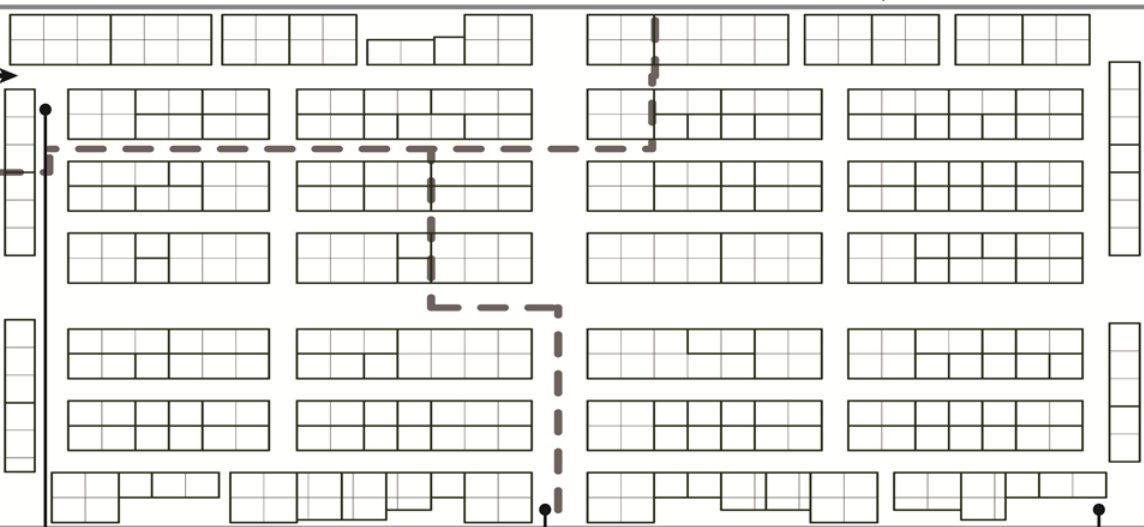

出入口

ポートメッセなごや
全体図

第1展示館

第3展示館

イベント館

エントランスホール

第2展示館

第2展示館 出入口