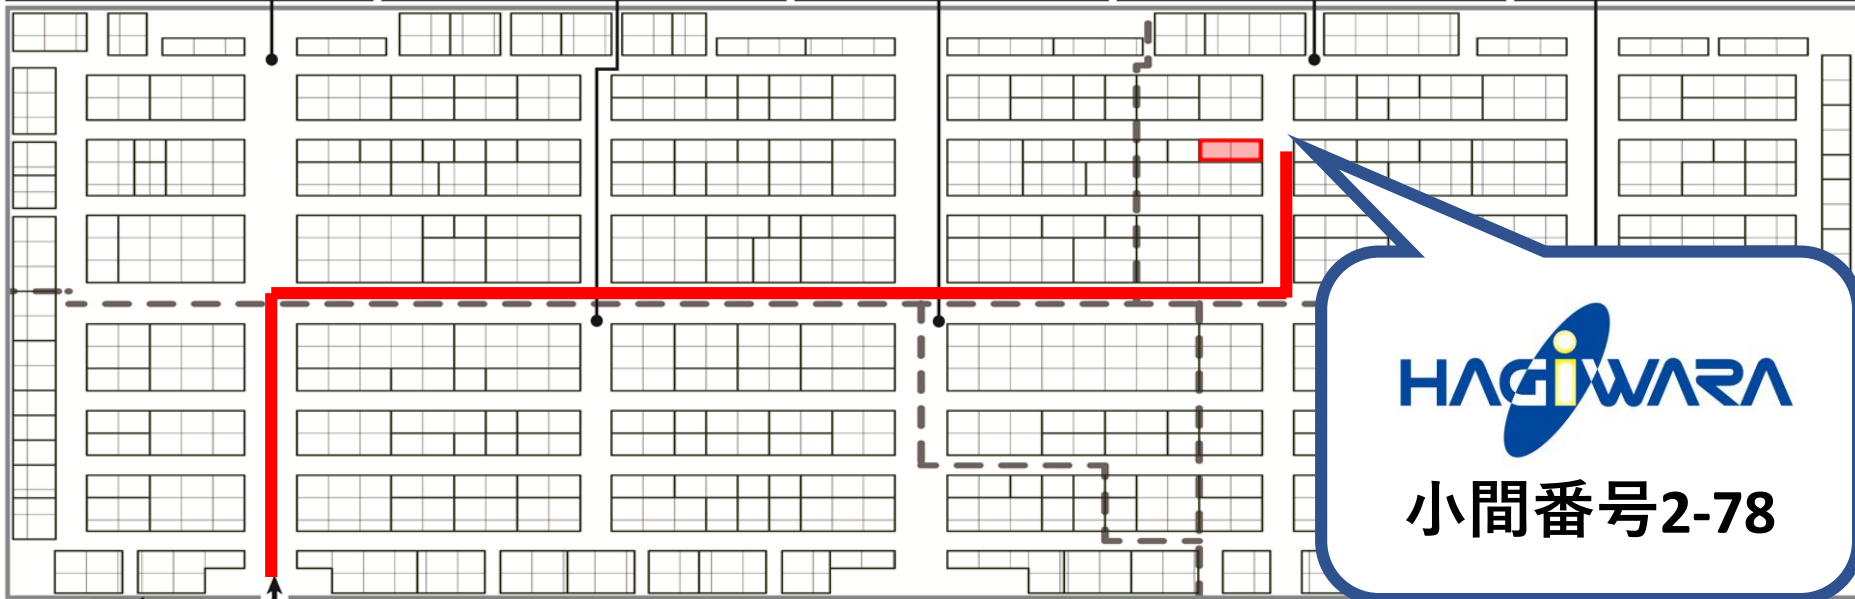

第2回 名古屋 ネブコン ジャパン

第2回 名古屋 オートモーティブ ワールド

第2回 名古屋 カーエレクトロニクス技術展

第2回 名古屋 自動運転 EXPO

第2回 名古屋 スマート工場 EXPO

第2回 名古屋 ロボデックス
ロボット開発・活用展

小間番号2-78

第3展示館 出入口

出入口

ポートメッセなごや
全体図

第1展示館

第3展示館

イベント館

エントランスホール

第2展示館

第2展示館 出入口