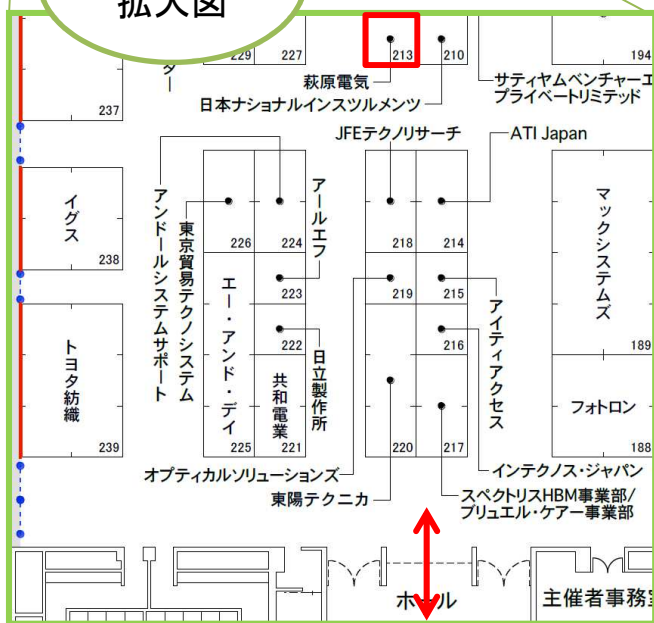

人とくるまのテクノロジー展2017 名古屋

萩原電気 出展ブース位置

計測技術 拡大図

デバイス/ 画像技術 拡大図

計測技術
小間番号:213

デバイス/画像技術
小間番号:45