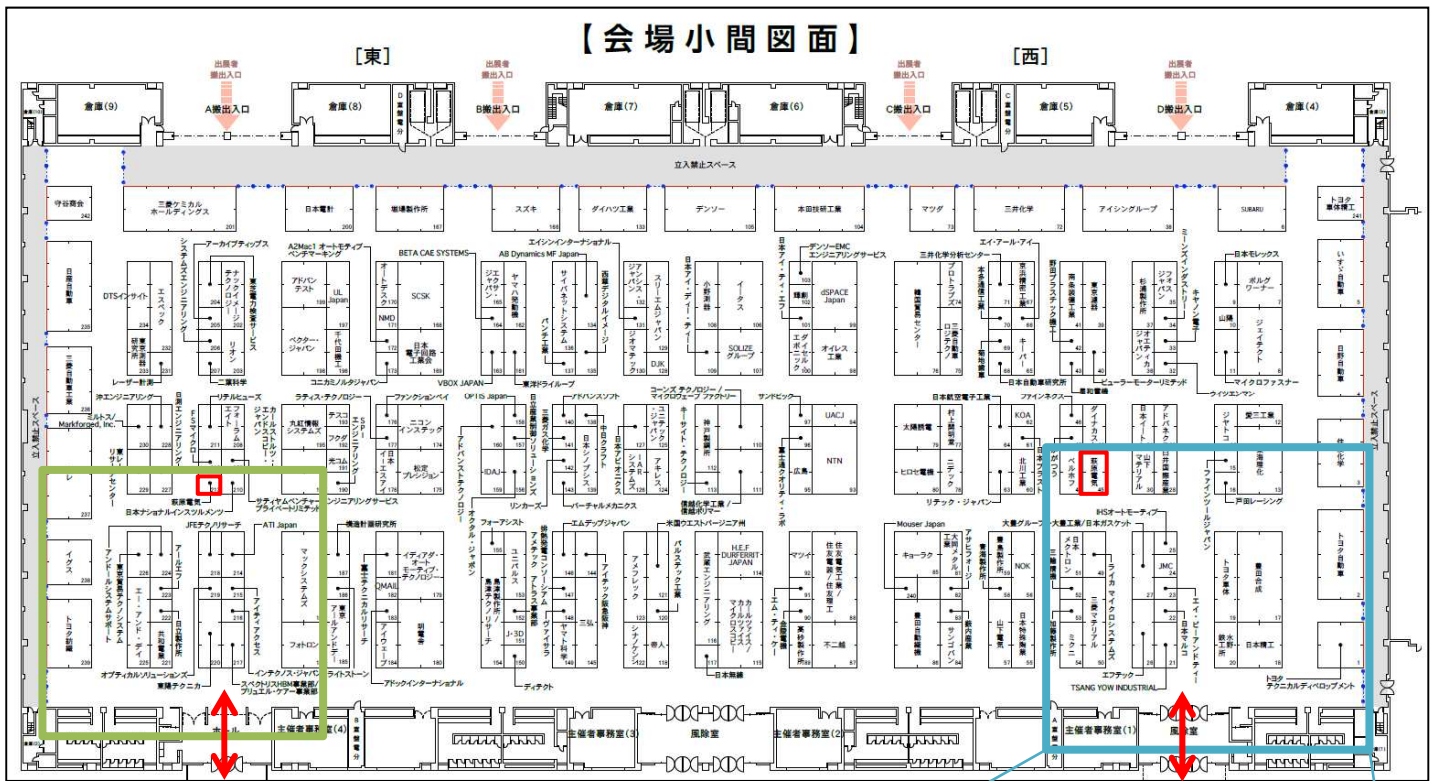

人とくるまのテクノロジー展2017 名古屋

萩原電気 出展ブース位置

計測技術 拡大図

デバイス/ 画像技術 拡大図

計測技術
小間番号:213

デバイス/画像技術
小間番号:45