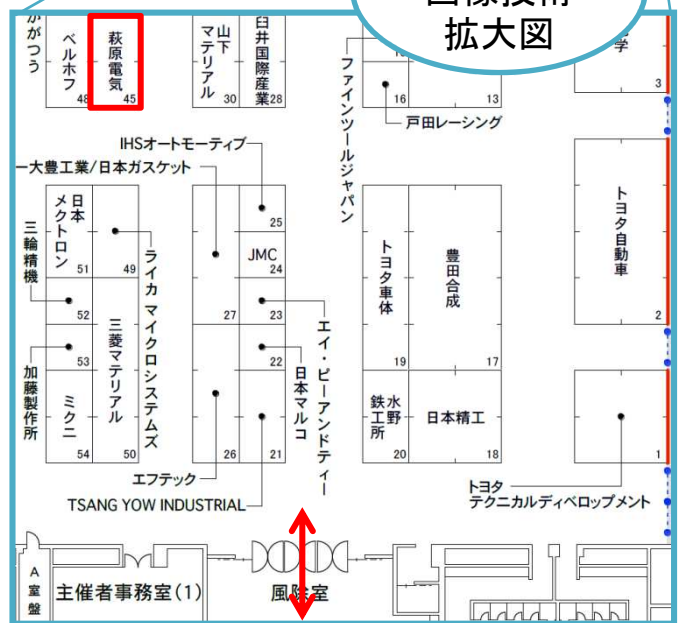

人とくるまのテクノロジー展2017 名古屋

萩原電気 出展ブース位置

計測技術 拡大図

デバイス/ 画像技術 拡大図

計測技術
小間番号:213

デバイス/画像技術
小間番号:45