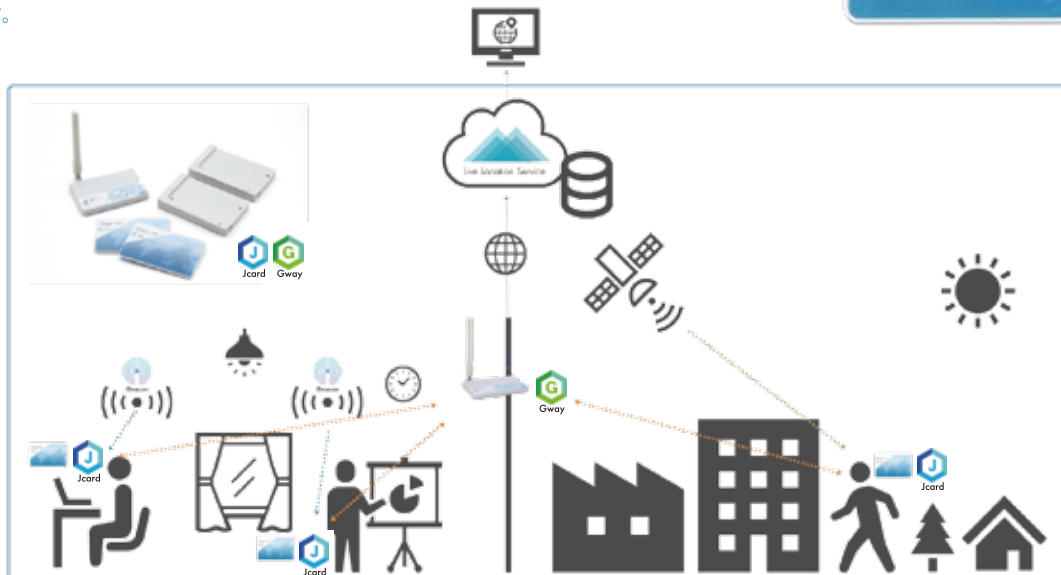

人 (IoH) と物 (IoT) のカード型位置測位システム ～屋内・屋外対応～

IoT Card Type
Location Tracking Device
Under Private LoRa (LPWA)
Live Location Service

※LPWA : Low Power Wide Area

Social Area Networksの提供する薄型多機能カード位置測位システム

Live Location Serviceは通信事業者に依存しない次世代IoT無線通信技術 (Private LoRa) を採用した位置測位システムにより、ユーザー企業様の様々なシーンでのソリューションをご提供いたします。

Jcard (ユーザー端末) は、わずか3.3mmの厚さの位置測位カードですが、GPS、iBeacon Scan (BLE)、RFID、加速度センサーを搭載し、屋内ではiBeaconで、屋外ではGPSにより正確な位置情報を迅速に把握することができます。

また、二次バッテリーを搭載しており、無充電で約1ヶ月 (※屋内iBeacon使用時、3分に一回通信) の位置測位が可能です。充電器はワイヤレス充電タイプを採用しており、複数枚同時充電のできる、10枚 (連結すると50枚まで) タイプの充電器も用意しております。

Jcard System (特許:6465530号)

- ・屋内・屋外位置測位可能 (屋内はiBeacon / 屋外はGPS)
- ・GPS、iBeacon Scan (Bluetooth)、RFID、加速度センサー搭載により様々なシーンに活用可能な薄型ハイエンドモデル・カード

製品仕様

Jcard	Feature	Description	Specification
	Private Network ユーザーデバイス	LoRa	1channel
	位置情報提供デバイス・センサー	RFID (NFC) GPS iBeacon Scan (BLE) 加速度センサー 二次バッテリー(230mA) ワイヤレス充電	<ul style="list-style-type: none"> ・屋内 ・屋外位置測定可能 ・バッテリー：リチウムイオン ※ 3分周期位置測定の場合、iBeacon 動作で約 2.5日、GPS 動作で約 3日
	機器設定	可能 (BLE)	Google Chrome WEB Bluetooth API に対応
	動作温度	-15℃～65℃	-
	外形寸法・重量	53mm x 85mm x 3.3mm 20g	-