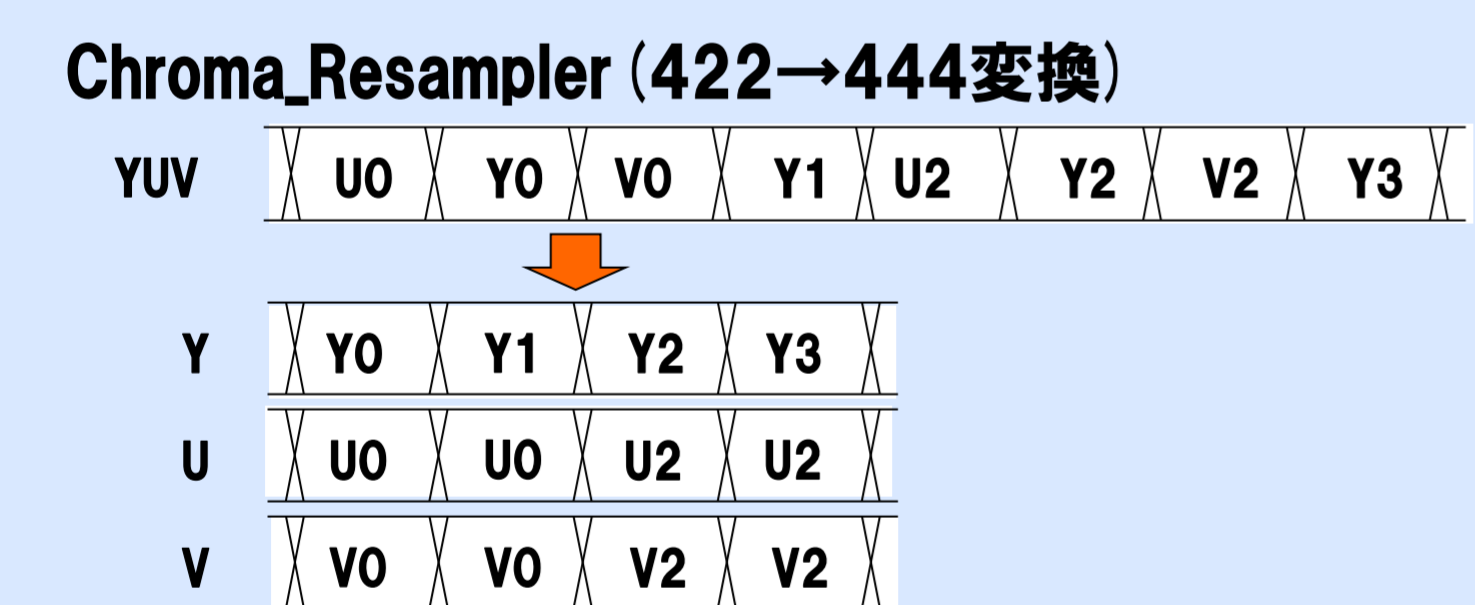

カメラ画像 拡大縮小

ライブラリを組み替えるだけで
すぐに動かすことが
可能!!

IP名	機能
Video_in	ビデオ入力インターフェース
Chroma_Resampler	YUV422→YUV444へ変換
Convert_Y8toU8	YUV→RGBへ変換
Frame_Writer	フレームバッファ・ライトマスター (AXI4)
Frame_Reader	フレームバッファ・リードマスター (AXI4)
Coord_gen	ビデオ同期信号、画素アドレスを生成する

IP名	機能
TimingGen	ビデオ出力インターフェース
SaltPepper_Noise	ごま塩ノイズを生成
Median	メディアンフィルタ
Division_2	画像ストリームの2分割
Blend	2つの画像ストリームをブレンド
Scale	拡大縮小

動作合成可能な画像処理ライブラリ群

- 色フォーマット変換・・・グレースケール化、2値化、YCbCr⇔RGB、など
- 画像処理範囲設定・・・円形・矩形の処理範囲設定、指定矩形範囲を画面サイズに設定、など
- 行列フィルタ・・・ソーベル、メディアン、ラプラシアン、ガウシアン、など
- オーバーレイ・・・アルファベット、円形、四角形、グリッドのオーバーレイなど
- 画像ストリームフロー制御・・・分岐・合流・選択、など
- 座標変換・・・拡大・縮小・移動・回転、など
- モルフォロジー・・・膨張、収縮、など
- ビデオタイミングジェネレータ
- ビデオ生成・・・カラーバー、チェッカー、など
- その他 多数