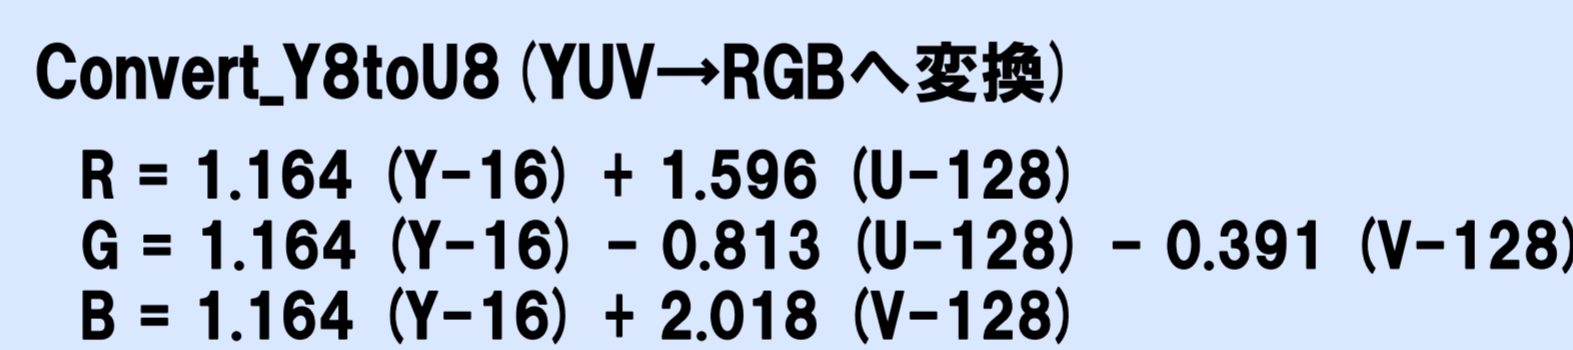

カメラ画像 拡大縮小

ライブラリを組み替えるだけで
すぐに動かすことが
可能!!

IP名	機能
Video_in	ビデオ入力インターフェース
Chroma_Resampler	YUV422→YUV444へ変換
Convert_Y8toU8	YUV→RGBへ変換
Frame_Writer	フレームバッファ・ライトマスター (AXI4)
Frame_Reader	フレームバッファ・リードマスター (AXI4)
Coord_gen	ビデオ同期信号、画素アドレスを生成する

IP名	機能
TimingGen	ビデオ出力インターフェース
SaltPepper_Noise	ごま塩ノイズを生成
Median	メディアンフィルタ
Division_2	画像ストリームの2分割
Blend	2つの画像ストリームをブレンド
Scale	拡大縮小

動作合成可能な画像処理ライブラリ群

- 色フォーマット変換・・・グレースケール化、2値化、YCbCr⇔RGB、など
- 画像処理範囲設定・・・円形・矩形の処理範囲設定、指定矩形範囲を画面サイズに設定、など
- 行列フィルタ・・・ソーベル、メディアン、ラプラシアン、ガウシアン、など
- オーバーレイ・・・アルファベット、円形、四角形、グリッドのオーバーレイなど
- 画像ストリームフロー制御・・・分岐・合流・選択、など
- 座標変換・・・拡大・縮小・移動・回転、など
- モルフォロジー・・・膨張、収縮、など
- ビデオタイミングジェネレータ
- ビデオ生成・・・カラーバー、チェッカー、など
- その他 多数