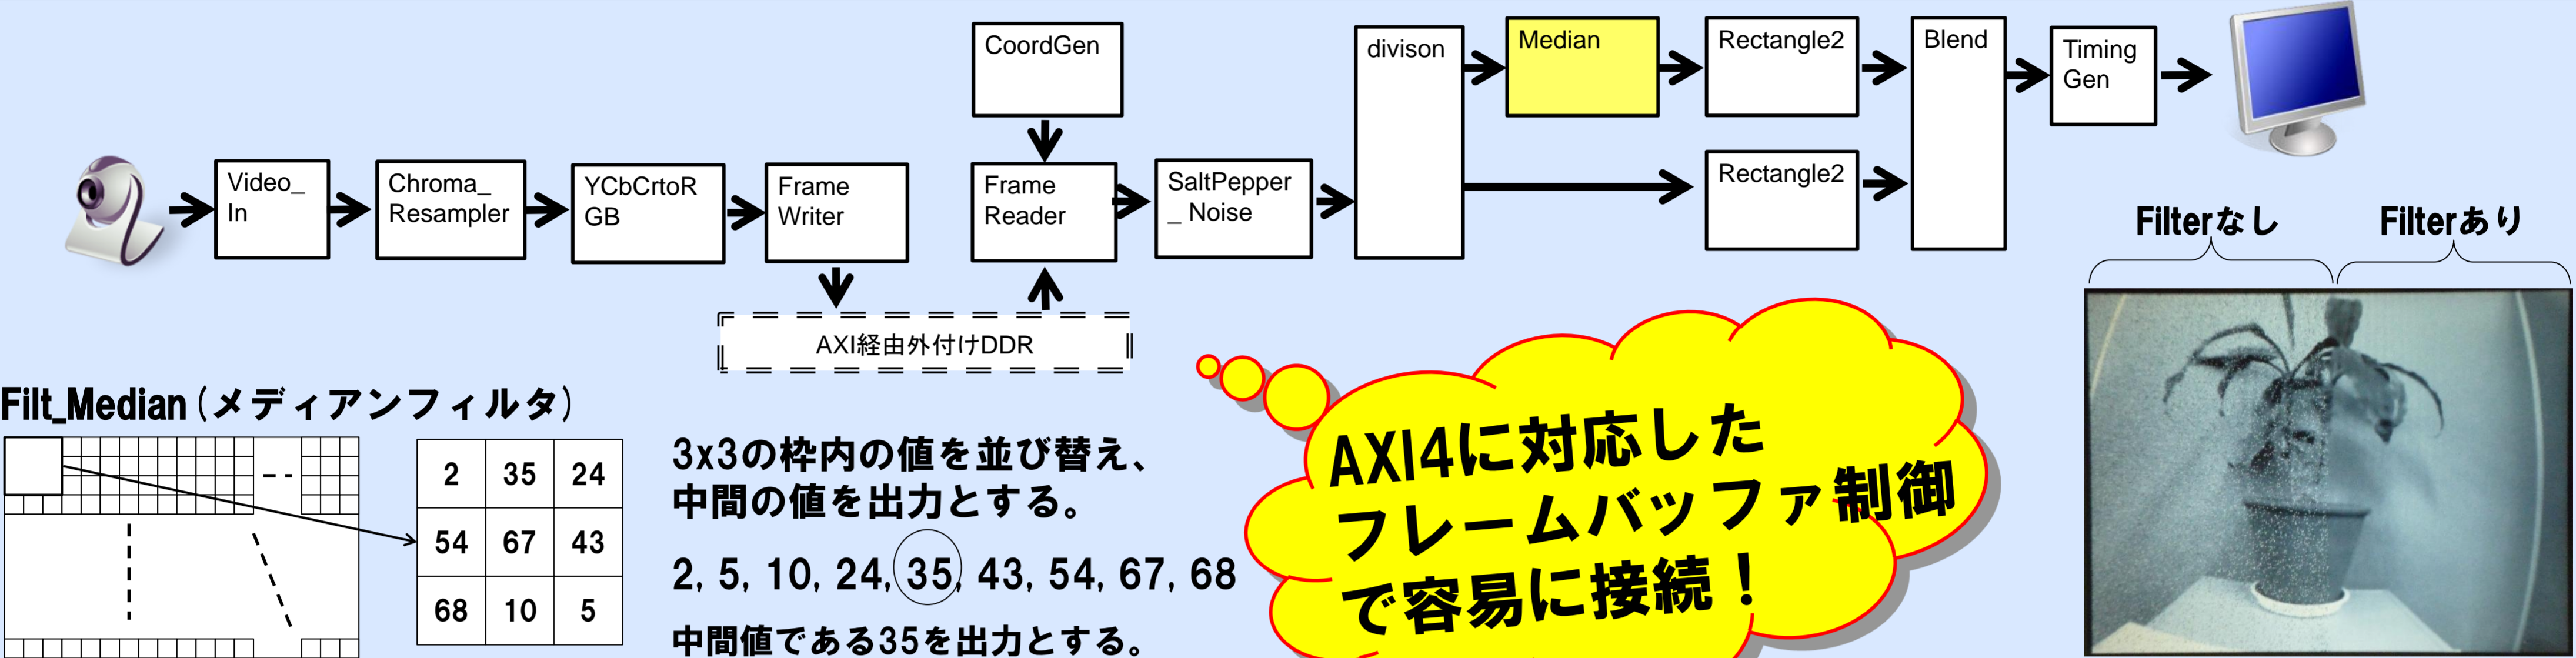

アルゴリズム(C言語)をハードウェアにインプリ 動作合成ツール用画像ライブラリ

メディアンフィルタ (ノイズ除去フィルタ)

カメラ画像 拡大縮小

ライブラリを組み替えるだけで
すぐに動かすことが
可能!!

IP名	機能
Video_in	ビデオ入力インターフェース
Chroma_Resampler	YUV422→YUV444へ変換
Convert_Y8toU8	YUV→RGBへ変換
Frame_Writer	フレームバッファ・ライトマスター (AXI4)
Frame_Reader	フレームバッファ・リードマスター (AXI4)
Coord_gen	ビデオ同期信号、画素アドレスを生成する

IP名	機能
TimingGen	ビデオ出力インターフェース
SaltPepper_Noise	ごま塩ノイズを生成
Median	メディアンフィルタ
Division_2	画像ストリームの2分割
Blend	2つの画像ストリームをブレンド
Scale	拡大縮小

動作合成可能な画像処理ライブラリ群

- 色フォーマット変換・・・グレースケール化、2値化、YCbCr⇔RGB、など
- 画像処理範囲設定・・・円形・矩形の処理範囲設定、指定矩形範囲を画面サイズに設定、など
- 行列フィルタ・・・ソーベル、メディアン、ラプラシアン、ガウシアン、など
- オーバーレイ・・・アルファベット、円形、四角形、グリッドのオーバーレイなど
- 画像ストリームフロー制御・・・分岐・合流・選択、など
- 座標変換・・・拡大・縮小・移動・回転、など
- モルフォロジー・・・膨張、収縮、など
- ビデオタイミングジェネレータ
- ビデオ生成・・・カラーバー、チェッカー、など
- その他 多数

アルゴリズム(C言語)をハードウェアにインプリ
CyberWorkBench用各種画像処理ライブラリ

CyberWorkBench®

Pioneering C-based LSI Design

CWBライブラリ、IPのラインナップ

- ・動作合成可能な50種類以上の画像処理ライブラリ群
すぐに動作可能なサンプル付きです
- ・視点変換に関するTopView IP、パノラマ展開IPの開発
が完了し販売を開始
- ・NEC製IP(楕円曲線暗号、RSA暗号、
ビタビデコーダ、リードソロモン)も
取り扱っています。