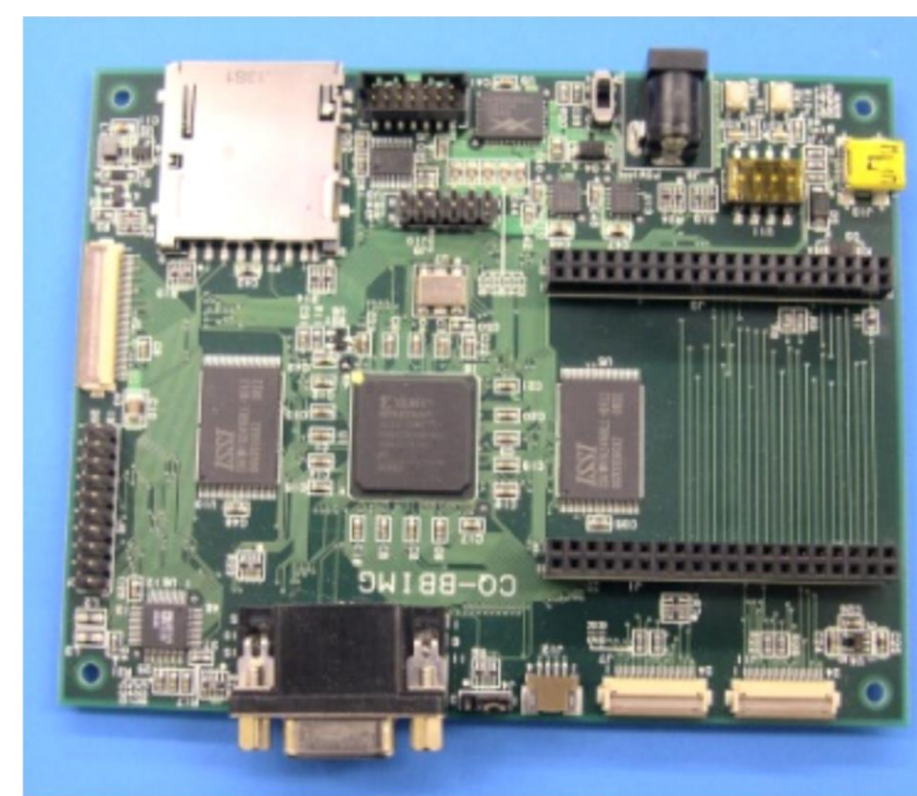

アルゴリズム(C言語)をハードウェアにインプリ 動作合成ツール用画像ライブラリ

メディアンフィルタ (ノイズ除去フィルタ)

カメラ画像 拡大縮小

ライブラリを組み替えるだけで
すぐに動かすことが
可能!!

IP名	機能
Video_in	ビデオ入力インターフェース
Chroma_Resampler	YUV422→YUV444へ変換
Convert_Y8toU8	YUV→RGBへ変換
Frame_Writer	フレームバッファ・ライトマスター (AXI4)
Frame_Reader	フレームバッファ・リードマスター (AXI4)
Coord_gen	ビデオ同期信号、画素アドレスを生成する

IP名	機能
TimingGen	ビデオ出力インターフェース
SaltPepper_Noise	ごま塩ノイズを生成
Median	メディアンフィルタ
Division_2	画像ストリームの2分割
Blend	2つの画像ストリームをブレンド
Scale	拡大縮小

動作合成可能な画像処理ライブラリ群

- 色フォーマット変換・・・グレースケール化、2値化、YCbCr⇔RGB、など
- 画像処理範囲設定・・・円形・矩形の処理範囲設定、指定矩形範囲を画面サイズに設定、など
- 行列フィルタ・・・ソーベル、メディアン、ラプラシアン、ガウシアン、など
- オーバーレイ・・・アルファベット、円形、四角形、グリッドのオーバーレイなど
- 画像ストリームフロー制御・・・分岐・合流・選択、など
- 座標変換・・・拡大・縮小・移動・回転、など
- モルフォロジー・・・膨張、収縮、など
- ビデオタイミングジェネレータ
- ビデオ生成・・・カラーバー、チェッカー、など
- その他 多数

アルゴリズム(C言語)をハードウェアにインプリ
CyberWorkBench用各種画像処理ライブラリ

CyberWorkBench®

Pioneering C-based LSI Design

CWBライブラリ、IPのラインナップ

- ・動作合成可能な50種類以上の画像処理ライブラリ群
すぐに動作可能なサンプル付きです
- ・視点変換に関するTopView IP、パノラマ展開IPの開発
が完了し販売を開始
- ・NEC製IP(楕円曲線暗号、RSA暗号、
ビタビデコーダ、リードソロモン)も
取り扱っています。