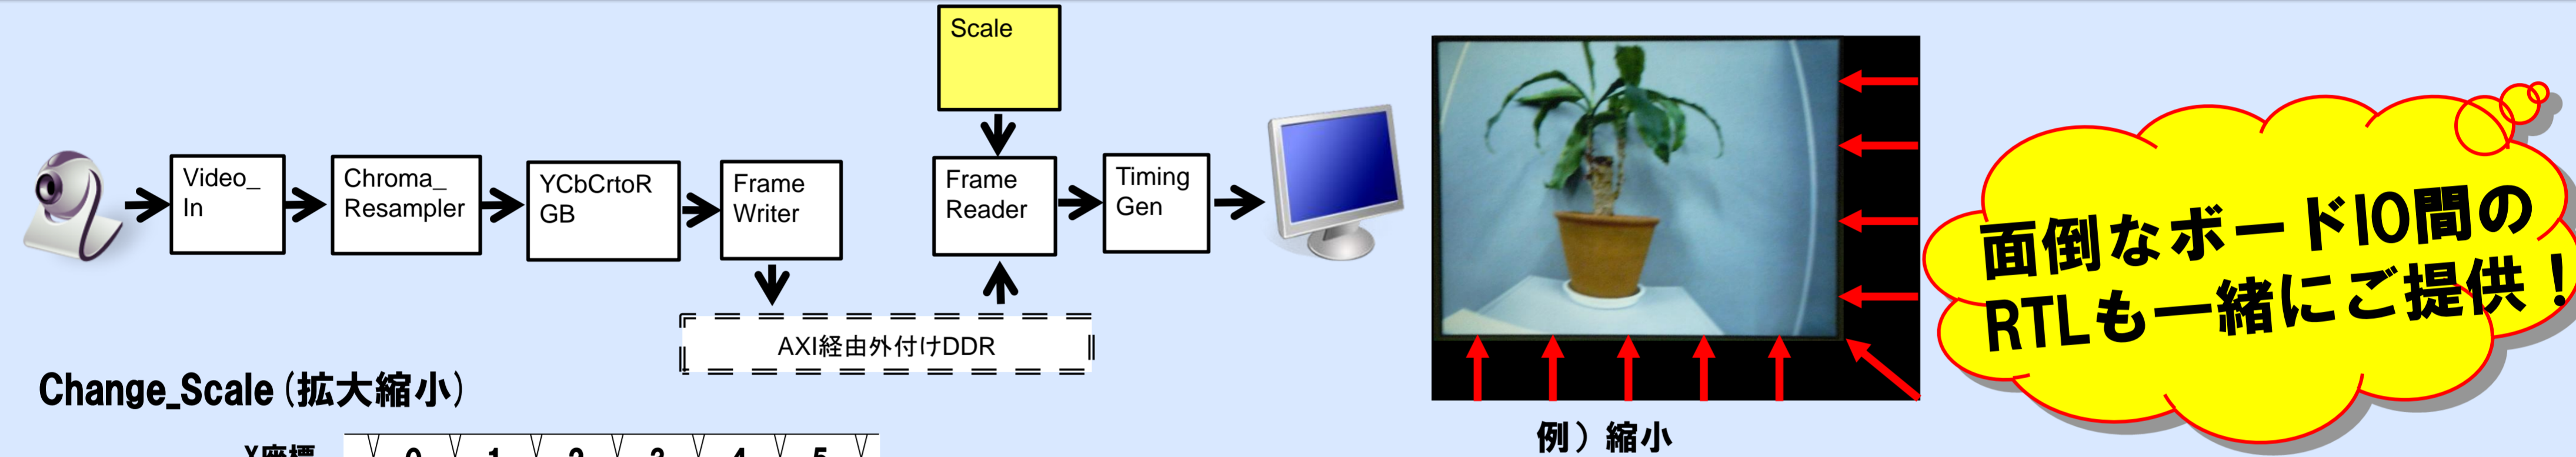

アルゴリズム(C言語)をハードウェアにインプリ 動作合成ツール用画像ライブラリ

メディアンフィルタ (ノイズ除去フィルタ)

カメラ画像 拡大縮小

ライブラリを組み替えるだけで
すぐに動かすことが
可能!!

IP名	機能
Video_in	ビデオ入力インターフェース
Chroma_Resampler	YUV422→YUV444へ変換
Convert_Y8toU8	YUV→RGBへ変換
Frame_Writer	フレームバッファ・ライトマスター (AXI4)
Frame_Reader	フレームバッファ・リードマスター (AXI4)
Coord_gen	ビデオ同期信号、画素アドレスを生成する

IP名	機能
TimingGen	ビデオ出力インターフェース
SaltPepper_Noise	ごま塩ノイズを生成
Median	メディアンフィルタ
Division_2	画像ストリームの2分割
Blend	2つの画像ストリームをブレンド
Scale	拡大縮小

動作合成可能な画像処理ライブラリ群

- 色フォーマット変換・・・グレースケール化、2値化、YCbCr⇔RGB、など
- 画像処理範囲設定・・・円形・矩形の処理範囲設定、指定矩形範囲を画面サイズに設定、など
- 行列フィルタ・・・ソーベル、メディアン、ラプラシアン、ガウシアン、など
- オーバーレイ・・・アルファベット、円形、四角形、グリッドのオーバーレイなど
- 画像ストリームフロー制御・・・分岐・合流・選択、など
- 座標変換・・・拡大・縮小・移動・回転、など
- モルフォロジー・・・膨張、収縮、など
- ビデオタイミングジェネレータ
- ビデオ生成・・・カラーバー、チェッカー、など
- その他 多数