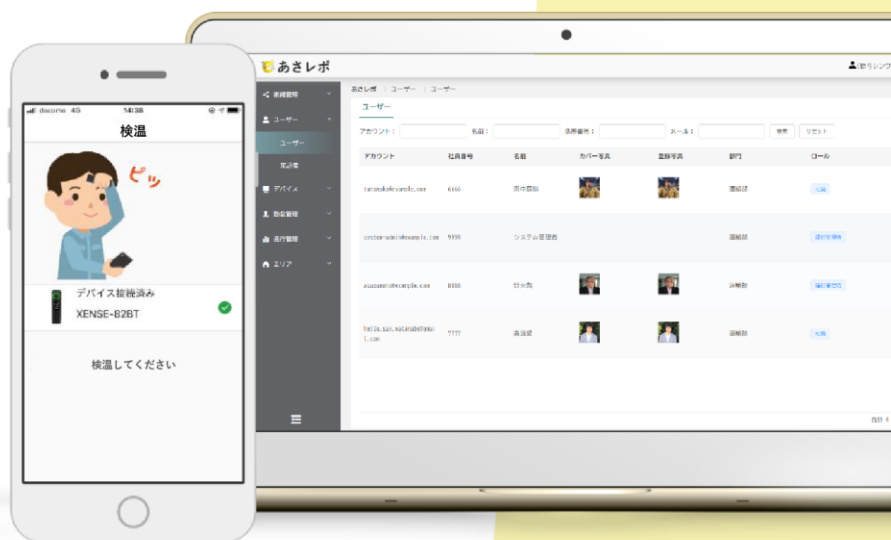

あさレポ

Alcohol & Thermometer Report

安全運転支援クラウドサービス

白ナンバー事業者もアルコールチェック義務化へ

操作説明動画

<https://suzu1.shinwart.com/asarepo/>

携帯デバイスで
いつでもどこでも
飲酒&検温チェック!

飲酒運転や発熱時
通勤も予防します

AI顔認証

(なりすまし防止)

専用スマートフォンアプリのログインには**AI顔認証**を採用! アルコールチェック時にも顔写真を撮影し本人確認することで「なりすまし」を予防します
また、GPSで計測時の位置情報も取得します

飲酒測定&検温

(デバイス連携)

本サービス対応デバイスは呼気中アルコール濃度測定と検温を一台で!
一台二役ながら、**業界最安値**クラスの価格で提供Bluetooth対応で接続ケーブルも不要!
操作は全て専用アプリで行うことができます